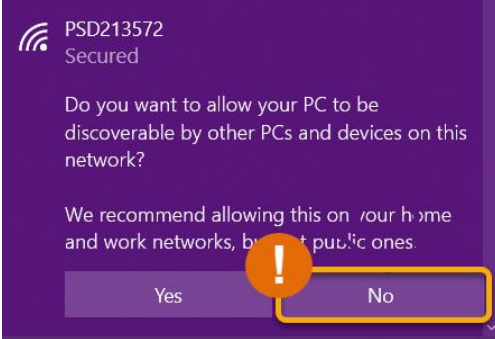

1. بمجرد تشغيل مايفاي MiFi , اضغط على زر الطاقة لتصفح الخيارات.
1. يعرض الخيارات الثاني والثالث اسم جهاز مايفاي MiFi وكلمة المرور.

الاتصال بشبكة مايفاي MiFi :

1. افتح الاتصالات اللاسلكية على جهازك. سيتم تسمية MiFi بواسطة ادارة بودر التعليمية على سبيل المثال (PSD123456).

2. بمجرد العثور على هذا, انقر فوق الزر " Connect " وتأكد من تحديد الاتصال تلقائياً.

3. ادخل كلمة المرور لمي فاي MiFi في المساحة الموجودة في (A) وانقر على كلمة 'Next' (B)

ملاحظة: اذا طلب منك السماح لجهاز الكمبيوتر الخاص بك ليكون قابلاً للاكتشاف, فانقر فوق 'No' للمتابع