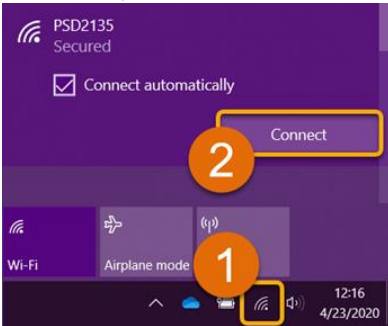

تشغيل جهاز مايفاي MiFi

1. لتشغيل (او ايقاف) جهاز مايفاي MiFi , اضغط مع الاستمرار على زر الطاقة لمدة 3 ثوان, او حتم يتم تنشيط الشاشة او الغاء تنشيطها. نصيحة: يوجد زر الطاقة في مقدمة الجهاز.

ابحث عن اسم جهاز مايفاي MiFi (SSID) وكلمة المرور

1. بمجرد تشغيل مايفاي MiFi , اضغط على زر الطاقة لتصفح الخيارات.
1. يعرض الخيارات الثاني والثالث اسم جهاز مايفاي MiFi وكلمة المرور.

الاتصال بشبكة مايفاي MiFi :

1. افتح الاتصالات اللاسلكية على جهازك. سيتم تسمية MiFi بواسطة ادارة بودر التعليمية على سبيل المثال (PSD123456).